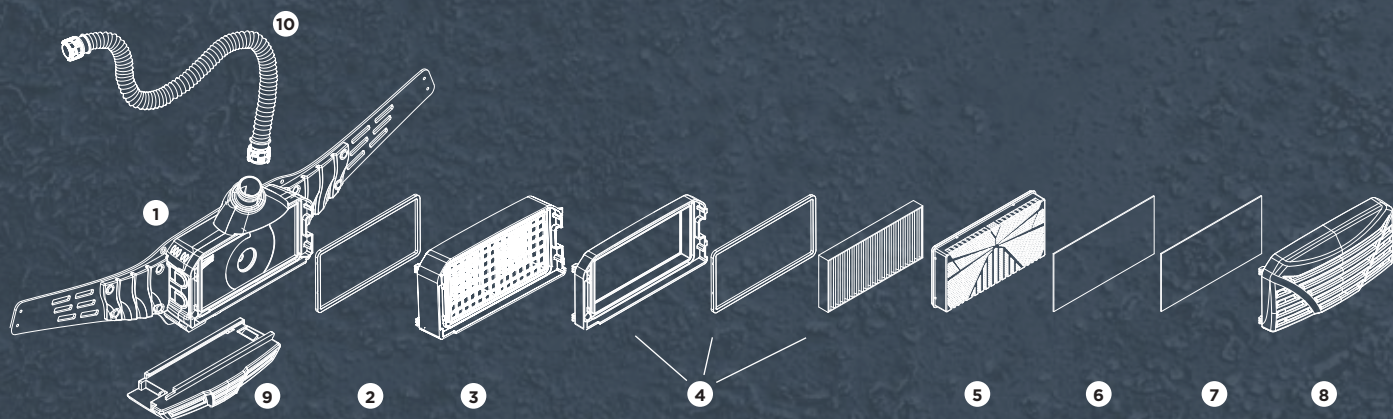

Système d'air frais et accessoires	N° de réf.	Accessoires	N° de réf.
Système de protection respiratoire à ventilation e3000X avec batterie d'alimentation 18 h	4553.000	7 Grille pare-étincelles (2 pces)	4088.102
2 Kit d'étanchéité - garniture d'étanchéité pour e3000X	4551.023	9 Batterie d'alimentation 18 h pour e3000X	4553.020
3 Filtre à gaz A1B1E1	disponible à partir de mi-2020	Harnais d'épaule	4551.040
4 Filtre anti-odeurs mountainbreeze Kit d'étanchéité	4088.103 4088.104	Protection tuyau (noir)	4551.021
5 Filtre à particules principal TH3	4088.100	Compagnon « parking buddy »	5002.900
6 Préfiltre (50 pces)	4088.101	Sacoche e3000	8000.110

Kits prêts à souder/affûter	N° de réf.	Kits prêts à souder/affûter	N° de réf.
Kit prêt à souder crystal2.0 e3000X avec crystal2.0, parking buddy et sacoche e3000X	4530.050	Kit prêt à souder liteflip autopilot e3000X avec liteflip autopilot, parking buddy et sacoche e3000X	4540.050
Kit prêt à souder panoramaxx e3000X avec panoramaxx, parking buddy et sacoche e3000X	4550.550	Kit prêt à souder vegaview2.5 e3000X avec vegaview2.5, parking buddy et sacoche e3000X	4580.050
Kit prêt à souder e684 e3000X avec e684, parking buddy et sacoche e3000X	4550.460	Kit prêt à affûter clearmaxx e3000X avec clearmaxx, parking buddy et sacoche e3000X	4900.250