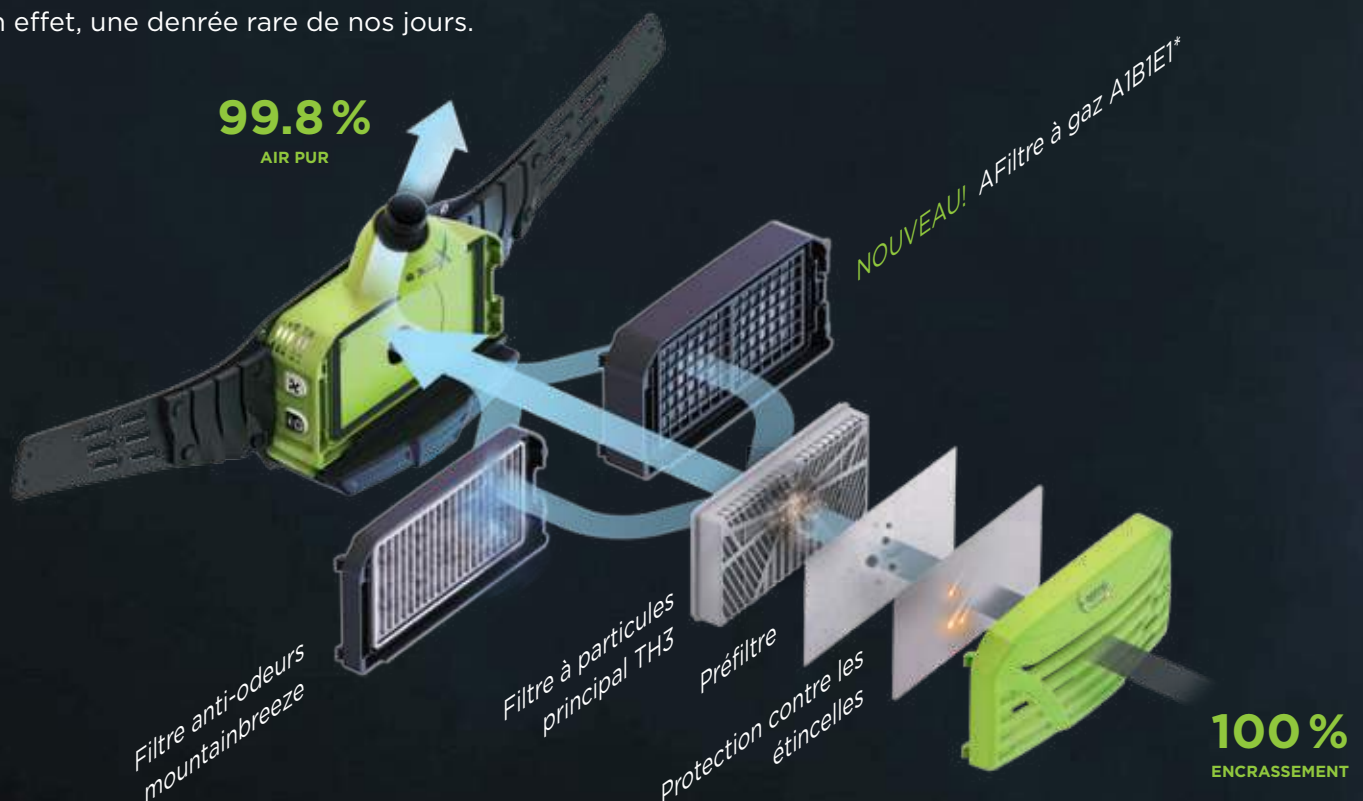

Si les odeurs désagréables ou une concentration d'ozone accrue au poste de travail provoquent de légères nausées ou des maux de tête, n'hésitez pas et utilisez le filtre anti-odeurs/anti-ozone mountainbreeze optrel. De même votre travail vous impose des applications lors desquelles vous devez pouvoir compter sur une protection complète contre les gaz ? Aucun problème. En quelques secondes à peine, vous complétez l'e3000X avec le filtre A1/B1/E1 qui élimine immédiatement les gaz nocifs.

Quelle que soit la diversité que vos tâches, votre e3000X s'y adapte rapidement et de façon modulaire !

PROTECTION RESPIRATOIRE
DE LA CLASSE LA PLUS
ÉLEVÉE

INSERT DE FILTRE À GAZ
POUR UNE SÉCURITÉ
MAXIMALE

Une seule classe de protection est assez performante lors du filtrage des particules, la plus élevée: TH3 !

En comparaison des systèmes TH2 couramment disponibles, les systèmes de protection respiratoire certifiés TH3 filtrent 10 fois plus d'impuretés dans l'air ou, en d'autres termes: 99,8 % des particules nocives sont éliminées de l'air par filtrage. L'air pur est, en effet, une denrée rare de nos jours.

Le filtre A1 B1 E1* vous apporte une protection fiable contre les gaz organiques, inorganiques et acides ainsi que les vapeurs.

*disponible à partir de mi-2020